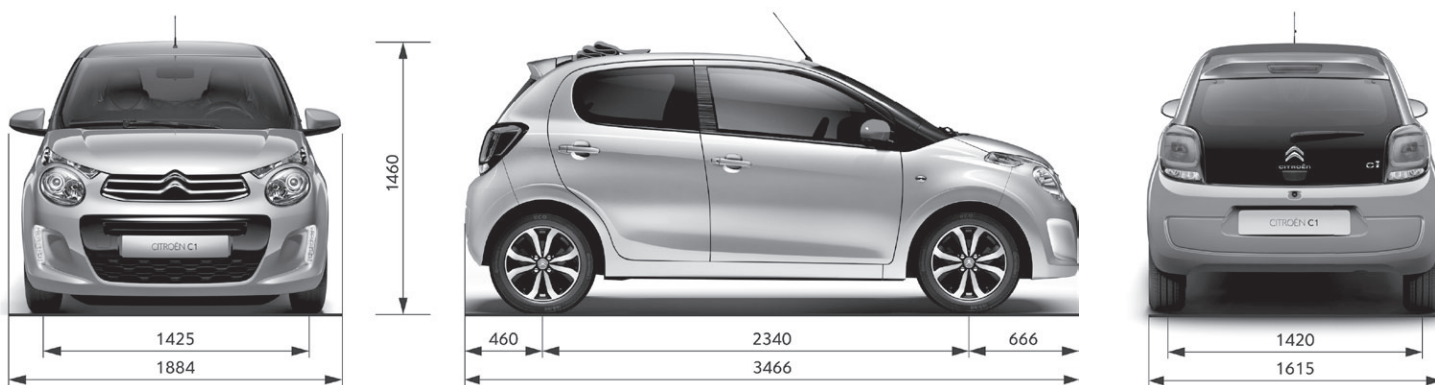

(1) Hmotnost může být vyšší v závislosti na úrovni výbavy a namontovaném vybavení na přání. (2) Rozdíl mezi největší povolenou hmotností a provozní hmotností.

* Ohledně alternativních rozměrů pneumatik povolených na vozidle v závislosti na typovém schválení se informujte u Vašeho prodejce. Motorizace nemusí mít povolené všechny uvedené rozměry pneumatik. Na některých verzích není k dispozici žádný alternativní rozměr.

Doporučené ceny v Kč s DPH platné od 1. 2. 2019.

C Automobil Import s.r.o. si vyhrazuje právo měnit vybavení i ceny bez předchozího upozornění. Zobrazené foto je ilustrativní. Každý vůz je vybaven bezpečnostní sadou. Cena této sady není zahrnuta do ceny vozu. C Automobil Import s.r.o. - Hvězdova 1716/2b, Praha 4, 140 00. Info linka: +420 222 352 277, internet: www.citroen.cz

CITROËN doporučuje **TOTAL**